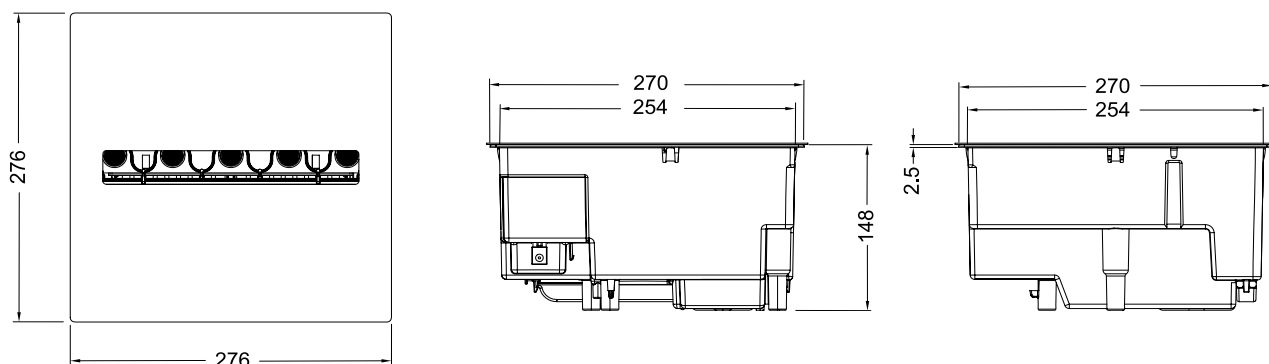

AKCESORIA

Logset 250

Nr katalogowy 219910

Kod EAN 8716412219917

Cassette 250

Wymiary zewnętrzne produktu

Wszystkie wymiary podawane są w mm

Przy zabudowie wszystkich kaset kominkowych niezbędne jest pozostawienie odpowiedniego kanału wentylacyjnego w celu zapewnienia urządzeniu właściwego dopływu powietrza. Więcej informacji w instrukcji obsługi.

Cassette 250		
Ogólna specyfikacja	Efekt płomienia	Optimyst®
	Nr katalogowy	210388
	Kod EAN	5011139210388
	Model	Kaseta kominkowa
	Widok na palenisko	4-stronny
	Kolor	Biały
	Dekoracja paleniska	Metalowe palenisko
Wymiary produktu	Wymiary paleniska (szer. x wys.)	22 x 20 cm
	Wymiary zewnętrzne (szer. x wys. x gł.)	27 x 14,5 x 27 cm
Szczegółowa specyfikacja	Funkcja grzewcza	Nie
	Termostat	Nie
	Pilot zdalnego sterowania	Tak
	Dodatkowe sterowanie manualne	Tak
	Podświetlenie	LED
	Efekty dźwiękowe	Nie
	Efekty kolorystyczne	Nie
Pobór energii	Grzanie, moc w trybie 1	-
	Grzanie, moc w trybie 2	-
	Zużycie energii przez efekty optyczne	64W
	Maks. zużycie energii	64W
Zasilanie	Napięcie / częstotliwość	230V/50Hz
Informacje dodatkowe	Masa produktu [kg]	3
	Długość kabla zasilającego	1,5 m
	Gwarancja	2 lata